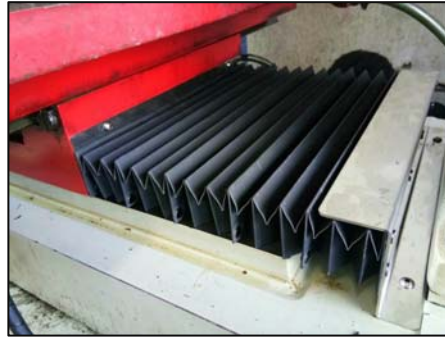

Siam Elmatech Co.,Ltd.

ID LINE : [siamelmatech-md](https://www.idline.com)

E-MAIL : ukofset@ksc.th.com

MOBILE : 089-776-2912