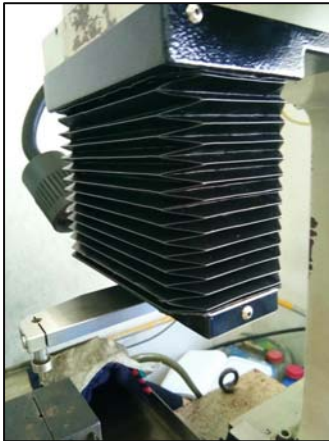

Siam Elmatech Co.,Ltd.

ID LINE : [siamelmatech-md](https://www.idline.com)

E-MAIL : ukofset@ksc.th.com

MOBILE : 089-776-2912