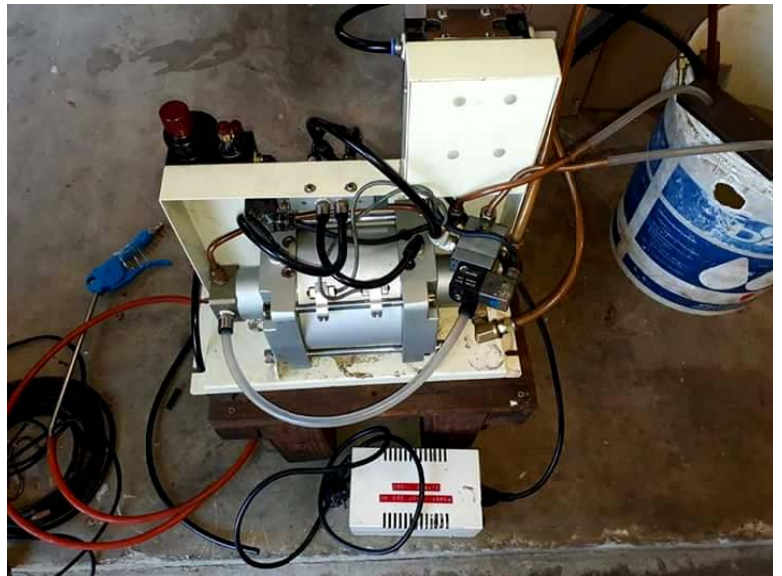

SUPER DRILL Model : JM325DZ

งานบริการหลังการขาย เครื่อง Super drill JOEMARS รุ่น Jm325 DZ อากาศ น้ำไล่เศษ
ไม่มีออกที่ปลายอิเล็กโตรด ...ปัญหาคือ ปั่นน้ำแรงดันสูง ทำงานร่วมกันระหว่างลม กับน้ำ
มีการติดขัด และรั่ว ผ่าน ซีล ก้าน น้ำกักลม ของลูกสูบ ในกระบอกสูบ ทำให้ แรงอัดไม่
พอที่จะดันน้ำขึ้นไปทีอิเล็กโตรดได้ .....อาจมาจาก ซีลแข็งตัว เพราะน้ำมันหล่อลื่น
ซีลขาดการเติม หรือ ในลมมีน้ำผสมมากเกินไป ทำให้ซีล เสียความสามารถในการกักลม ให้
เกิดแรงดันได้อย่างมีประสิทธิภาพไป

ในภาพ (ไม่มีระเบียบไปหน่อย ....เป็นการทดสอบการทำงานของปั๊มลูกสูบ ปั่นแรงดัน
สูงที่ทำงานร่วมกันระหว่าง ลมกับน้ำ ....)

ตัวอย่างลูกค้า ที่ใช้เครื่อง SUPER DRILL, Brand : JOEMARS

Machine Type : SUPER DRILL , Brand : JOEMARS

Model : JM325DZ , S/N : 1111100 Installation date : 14/12/2553

Model : JM325DZ , S/N : 1110902 Installation date : 25/10/2555

Model : JM325DZ , S/N : 1110942 Installation date : 03/12/2555

Customer : Hachyon Metal Co.,Ltd.

Siam Elmatech Co.,Ltd.

ID LINE : [udomsaksodsai](https://www.idline.com/udomsaksodsai)

E-MAIL : ukofset@ksc.th.com

MOBILE : 089-776-2912